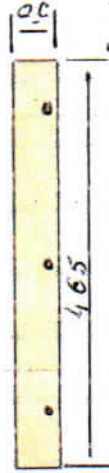

CONTREPLAQUE CTBX 15 mm

- BRESSUS 436 x 71
- 2 COTÉS 160 x 100
- DESSUS 465 x 111
- DEYANT 465 x 100
- BUTEE 465 x 50
- VISSERIE • TÊTES FRAISEES TORX
- 22 en 3.5 x 35
- 2 ECRONS PRISONNIERS M16
- 2 VIS TÊTES PAPILLONS en $\phi 25$

BRESSUS

2 COTÉS

1 TROU $\phi 10$
à 20 mm
des bords

2 TROUS $\phi 3.5$
à 7 mm du bord

DESSUS

3 TROUS $\phi 80$ 8 TROUS $\phi 3.5$ à 7 mm du bord

BUTÉE

3 TROUS $\phi 3.5$ à 7 mm du bord

DEYANT

7 TROUS $\phi 3.5$ à 7 mm du bord

N° du projet	Date:	25/10/2020
Client:	AAVO	
Dessinateur: RAYMOND LEROY 107 Rue de la LIBERATION LE		
Remarques: Muselière à tubes		