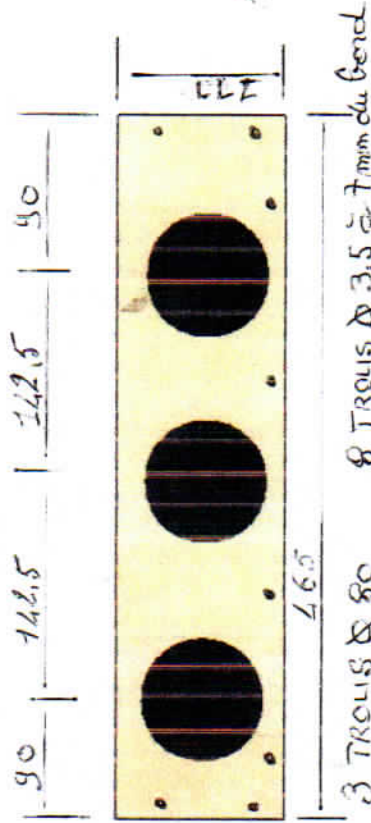

CONTREPLAQUE CTBX 15 mm

- BRESSUS 436 x 71
- 2 COTÉS 160 x 100
- DESSUS 465 x 111
- DEYANT 465 x 100
- BUTEE 465 x 50
- VISSERIE • TÊTES FRAISEES TORX
- 22 en 3.5 x 35
- 2 ECRONS PRISONNIERS M16
- 2 VIS TÊTES PAPILLONS en $\phi 25$

BRESSUS

2 COTÉS

1 TROU $\phi 10$
à 20 mm
des bords

2 TROUS $\phi 3.5$
à 7 mm du bord

DESSUS

3 TROUS $\phi 80$ 8 TROUS $\phi 3.5$ à 7 mm du bord

BUTÉE

3 TROUS $\phi 3.5$ à 7 mm du bord

DEYANT

7 TROUS $\phi 3.5$ à 7 mm du bord

N° du projet	Date:	25/10/2020
Client:	AAVO	
Dessinateur: RAYMOND LEROY 107 Rue de la LIBERATION LE		
Remarques: Muselière à tubes		