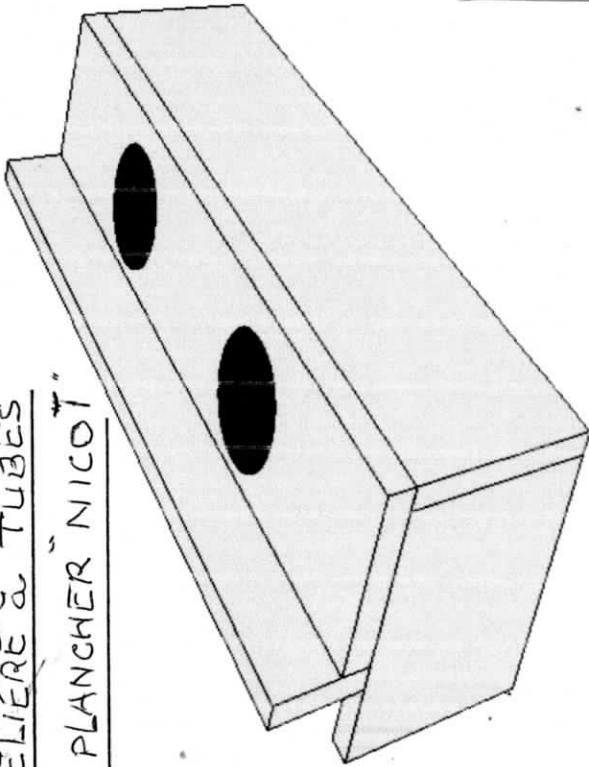

MUSELIERE à TUBES POUR PLANCHER NICOT

CONTREPLAQUE COFFRAGE FILME 15mm

- DESSOUS 436 x 71
- 2 COTÉS 160 x 100
- DESSUS 465 x 111
- DEVANT 465 x 100
- BUTÉE 465 x 50
- VISSERIE ● TÊTES FRAISÉES TORX
● 15 en 3.5 x 50
● 2 ECROUS PRISONNIERS M8
● VIS TETESH en 8(40)

DEVANT

N° du projet:	Date:	30/03/2021
Client:	AAVO	
Dessinateur: RAYMOND LEROY 107 Rue de la LIBERATION LE		
Remarques: Muselière à tubes		