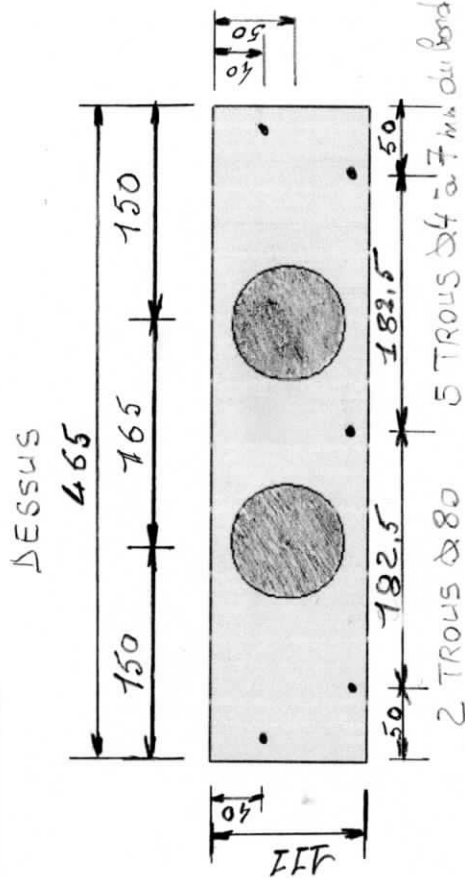

MUSELIERE à TUBES POUR PLANCHER NICOT

CONTREPLAQUE COFFRAGE FILME 15mm

- DESSOUS 436 x 71
- 2 COTÉS 160 x 100
- DESSUS 465 x 111
- DEVANT 465 x 100
- BUTÉE 465 x 50
- VISSERIE ● TÊTES FRAISÉES TORX
● 15 en 3.5 x 50
● 2 ECROUS PRISONNIERS M8
● VIS TETESH en 8(40)

DEVANT

N° du projet:	Date:	30/03/2021
Client:	AAVO	
Dessinateur: RAYMOND LEROY 107 Rue de la LIBERATION LE		
Remarques: Muselière à tubes		