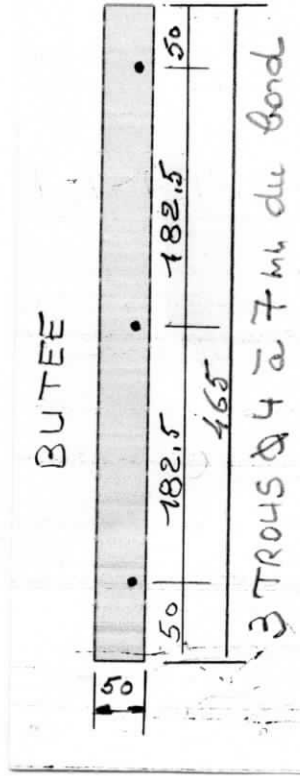

MUSELIERE à TUBES POUR PLANCHER NICOT

CONTREPLAQUE COFFRAGE FILME 15mm

- DESSOUS 436 x 71
- 2 COTÉS 160 x 100
- DESSUS 465 x 111
- DEVANT 465 x 100
- BUTÉE 465 x 50
- VISSERIE ● TÊTES FRAISÉES TORX
● 15 en 3.5 x 50
● 2 ECROUS PRISONNIERS M8
● VIS TETESH en 8(40)

DEVANT

N° du projet:	Date:	30/03/2021
Client:	AAVO	
Dessinateur: RAYMOND LEROY 107 Rue de la LIBERATION LE		
Remarques: Muselière à tubes		