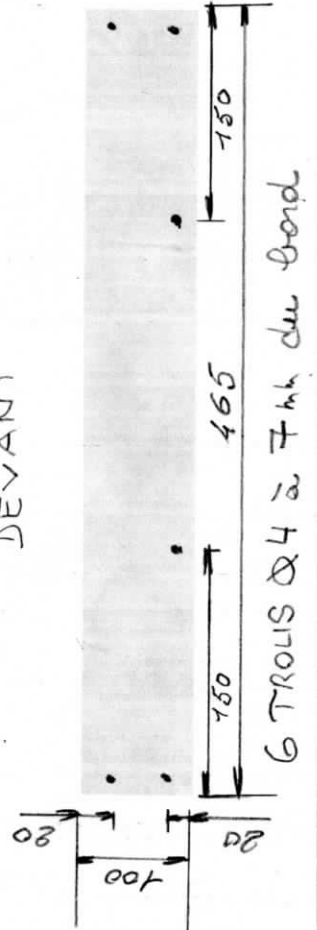

MUSELIERE à TUBES POUR PLANCHER NICOT

CONTREPLAQUE COFFRAGE FILME 15mm

- DESSOUS 436 x 71
- 2 COTÉS 160 x 100
- DESSUS 465 x 111
- DEVANT 465 x 100
- BUTÉE 465 x 50
- VISSERIE ● TÊTES FRAISÉES TORX
● 15 en 3.5 x 50
● 2 ECROUS PRISONNIERS M8
● VIS TETESH en 8(40)

DEVANT

N° du projet:	Date:	30/03/2021
Client:	AAVO	
Dessinateur: RAYMOND LEROY 107 Rue de la LIBERATION LE		
Remarques: Muselière à tubes		