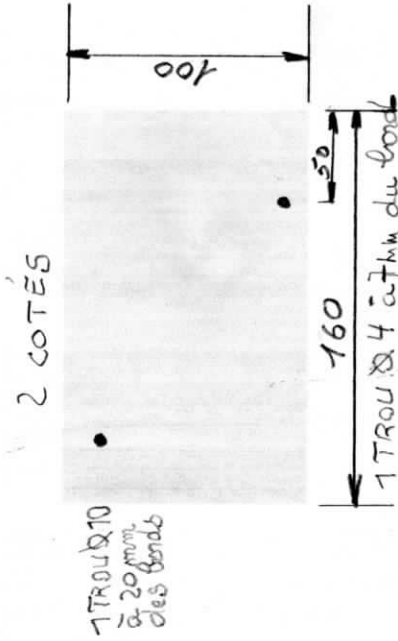

MUSELIERE à TUBES POUR PLANCHER NICOT

CONTREPLAQUE COFFRAGE FILME 15mm

- DESSOUS 436 x 71
- 2 COTÉS 160 x 100
- DESSUS 465 x 111
- DEVANT 465 x 100
- BUTÉE 465 x 50
- VISSERIE ● TÊTES FRAISÉES TORX
● 15 en 3.5 x 50
● 2 ECROUS PRISONNIERS M8
● VIS TETESH en 8(40)

DEVANT

N° du projet:	Date:	30/03/2021
Client:	AAVO	
Dessinateur: RAYMOND LEROY 107 Rue de la LIBERATION LE		
Remarques: Muselière à tubes		