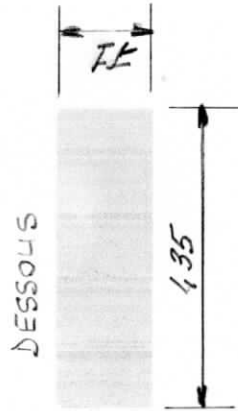

CONTREPLAQUE COFFRAGE FILME 15mm

- DESSOUS 436 x 71
- 2 COTÉS 160 x 100
- DESSUS 465 x 111
- DEVANT 465 x 100
- BUTÉE 465 x 50
- VISSERIE ● TÊTES FRAISÉES TORX
  ● 15 en 3.5 x 50
  ● 2 ECROUS PRISONNIERS M8
  ● VIS TETESH en 8(40)

DEVANT